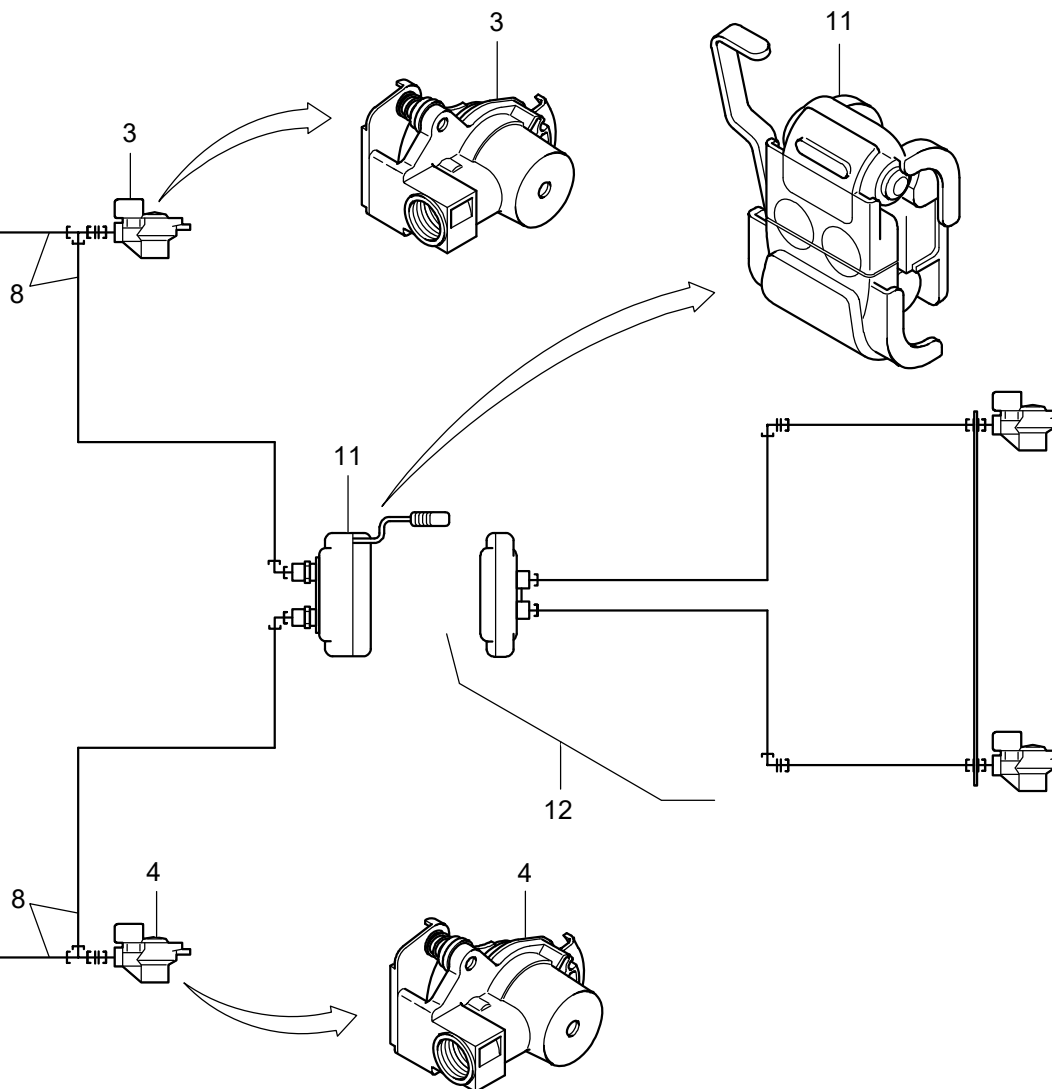

3204084-B-BL01-0913-0000

**GROVE**

DRUCKLUFTANLAGE ANHAENGERBETRIEB + ROB  
 COMPRESSED AIR SYSTEM, TRAILER CONTROL + ROB

ERSATZTEILLISTE  
 LIST OF SPARE PARTS

09.13

**3204084-ETL B**

1/2

**GMK 6300  
 BE 758  
 G 751**

3204084-B-BL02-0913-0000

**GROVE**

DRUCKLUFTANLAGE ANHAENGERBETRIEB + ROB  
 COMPRESSED AIR SYSTEM, TRAILER CONTROL + ROB

ERSATZTEILLISTE  
 LIST OF SPARE PARTS

09.13

**3204084-ETL B**

2/2

**GMK 6300**  
**BE 758**  
**G 751**